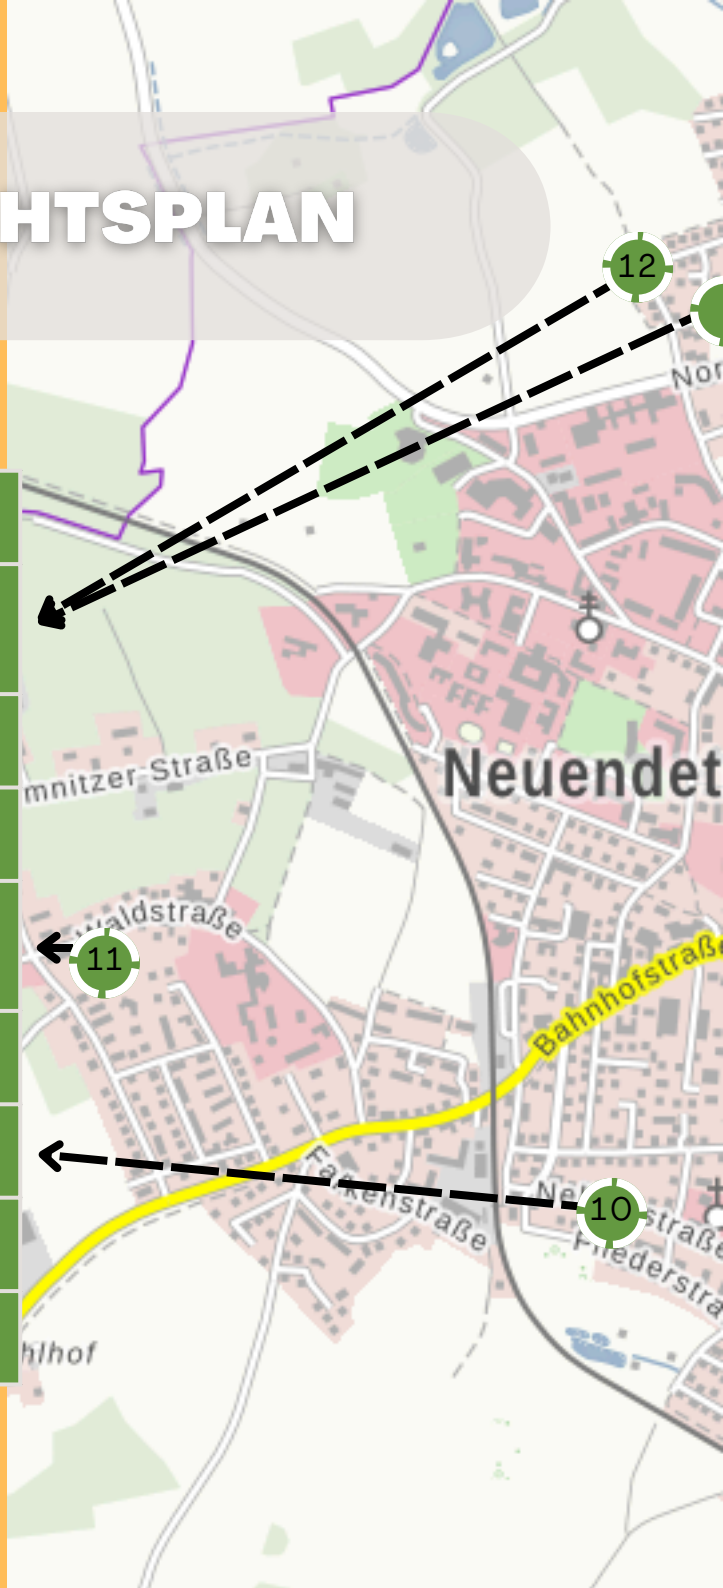

FREIE WÄHLER NEUENDETTELSAU E. V.

SYMBOLE

	Rutsche
	Fußballfeld
	Klettergerüst
	Seilbahn
	Schaukel
	Schwingtier

	Skateplatz
	Kletterturm
	Sandkasten
	Wasserspiel
	Wippe
	Tischtennis

ÜBERSICHTSPLAN

Krautacker /
Seerosenweg

Komotauer
Straße

Nelkenstraße

- 13 Weihersstraße
- 14 Aich
- 15 Mausendorf
- Schleifweg
- 16 Kohlerhecke
- 18 Haag
- 1 Skaterpark
- 2 Am Sportpark
- 3 Sonnenstraße
- 4 Lange Länge
- 5 Watzendorf
- 6 Wollersdorf
- 7 Abenteuerspielplatz
- 8 Bechhofen
- 9 Wernsbach

SKATERPARK

1

AM SPORTPARK

2

SONNENSTRASSE

3

LANGE LÄNGE

4

WATZENDORF

5

WOLLERSDORF

6

ABENTEUERSPIELPLATZ

7

BECHHOFEN

8