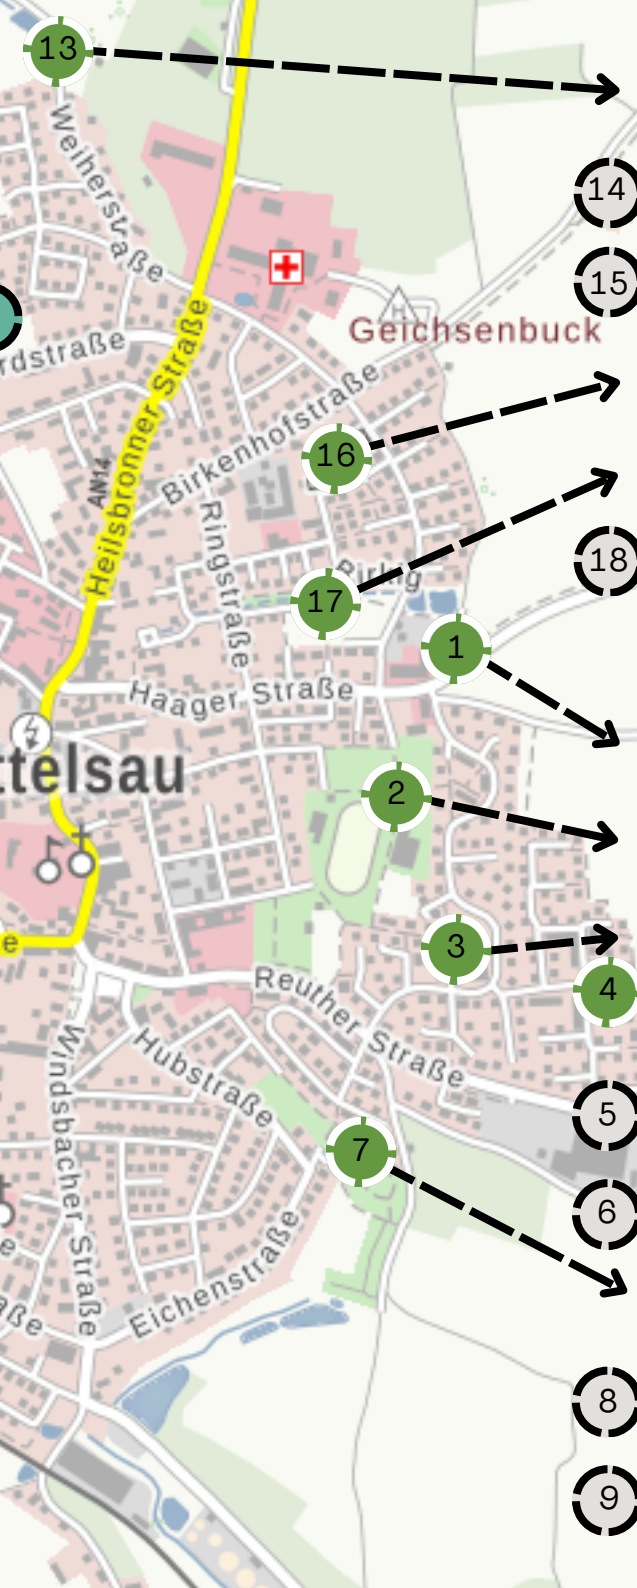

FREIE WÄHLER NEUENDETTELSAU E. V.

SYMBOLE

	Rutsche
	Fußballfeld
	Klettergerüst
	Seilbahn
	Schaukel
	Schwingtier

	Skateplatz
	Kletterturm
	Sandkasten
	Wasserspiel
	Wippe
	Tischtennis

ÜBERSICHTSPLAN

Krautacker /
Seerosenweg

Komotauer
Straße

Nelkenstraße

- 13 Weihersstraße
- 14 Aich
- 15 Mausendorf
- Schleifweg
- 16 Kohlerhecke
- 18 Haag
- 1 Skaterpark
- 2 Am Sportpark
- 3 Sonnenstraße
- 4 Lange Länge
- 5 Watzendorf
- 6 Wollersdorf
- 7 Abenteuerspielplatz
- 8 Bechhofen
- 9 Wernsbach

WERNSBACH

9

NELKENSTRASSE

10

KOMOTAUER STRASSE

11

KRAUTACKER / SEEROSENWEG

12

WEIHERSTRASSE

13

AICH

14

MAUSENDORF

15

SCHLEIFWEG

16